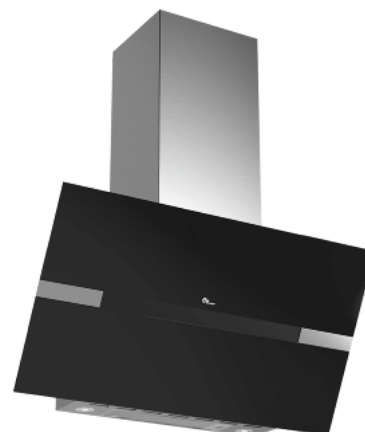

Mini Preston II 80 cm en negro sin motor es una capota inclinada con iluminación de trabajo regulable en kelvin e iluminación decorativa, con enlace de voz para que puedas controlar la capota con comandos verbales.

Thermex Mini Preston II está diseñado para usted que no quiere que la campana sea demasiado obvia o dominante en su cocina. El Mini Preston II no es tan alto como el Preston II, de ahí el nombre. Cuando se trata de rendimiento, no pierde casi nada eligiendo el modelo un poco más pequeño. [Solución Thermex «Todas las posibilidades»](#) significa que se puede adaptar a todos los hogares y todo tipo de sistemas de extracción y ventilación, incluido **Thermex Plasmex®**.

La campana se controla por control remoto o automáticamente a través de la placa con Thermex [Thermex Toplink®](#). Además, puede operar la campana a través de la aplicación Thermex Remote, que se puede descargar de forma gratuita desde la tienda de aplicaciones y Google Play. En la aplicación, es posible ajustar el brillo, activar la extracción periódica y obtener una indicación del filtro.

También puedes usar [Voicelink](#) la funcionalidad integrada en el campana. Aquí puede controlar el campana solo con su voz a través **del Asistente de Google (Hey Google)**. Así que hay muchas opciones para elegir para operar su Thermex mini preston II. Thermex tiene varios motores externos diferentes que se adaptan a su situación de montaje y presupuesto.

Especificaciones

Consumo de energía [W]	3
Panel de control	Mando a distancia
Material	Acero inox y cristal negro